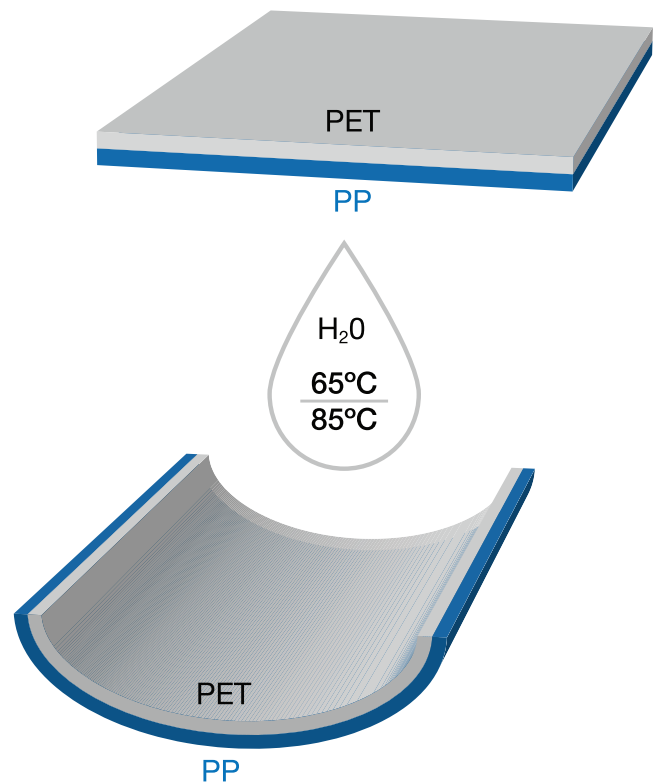

PRINCIPAIS CARACTERÍSTICAS

- > Compatível com processos de lavagem de rótulo em papel
- > Não libera tinta no processo de lavagem – menos insumo no tratamento da água
- > Operação muito mais limpa – não usa cola
- > Diminuição no consumo energético (não utilização de cola)
- > Pode ser usado em garrafas compartilhadas
- > Pode ser impresso em offset, flexografia, rotogravura e outros processos
- > Possibilidade de visual “No Label Look” enfatizando apenas o que se deseja

Faça a leitura do QR code para ver uma demonstração do produto.

O PORTIFÓLIO Wash-off®

Os materiais da linha Wash-off® da Avery Dennison usam um adesivo especial para torná-los mais permeáveis e facilmente laváveis com um revestimento fino de PET reciclável. O material pode ser fornecido com a película aplicada ou pronta para que o conversor a aplique.

Código	Descrição do Produto
AI362*	PP30 TOP CLEAR - W7600 - PET23
AI363*	PP50 TOP CLEAR - W7600 - PET23
AI431**	PET19/PP30 TOP CLEAR - W7600 - PET23
AI430**	PET19/PP50 TOP CLEAR - W7600 - PET23

* Sobrelaminação feita pelo convertedor permitindo melhor qualidade de impressão

** Construção completa, incluindo PET19 para sobrelaminação, adequado para impressão

Como funciona

Os rótulos Wash-off® contam com duas camadas de películas que se expandem em diferentes pontos na água quente. Isso faz com que o rótulo se curve e fique mais fácil de remover. Tanto o adesivo quanto as tintas permanecem no rótulo, o que significa que a contaminação é reduzida - e menos trocas de água significam maior produtividade.